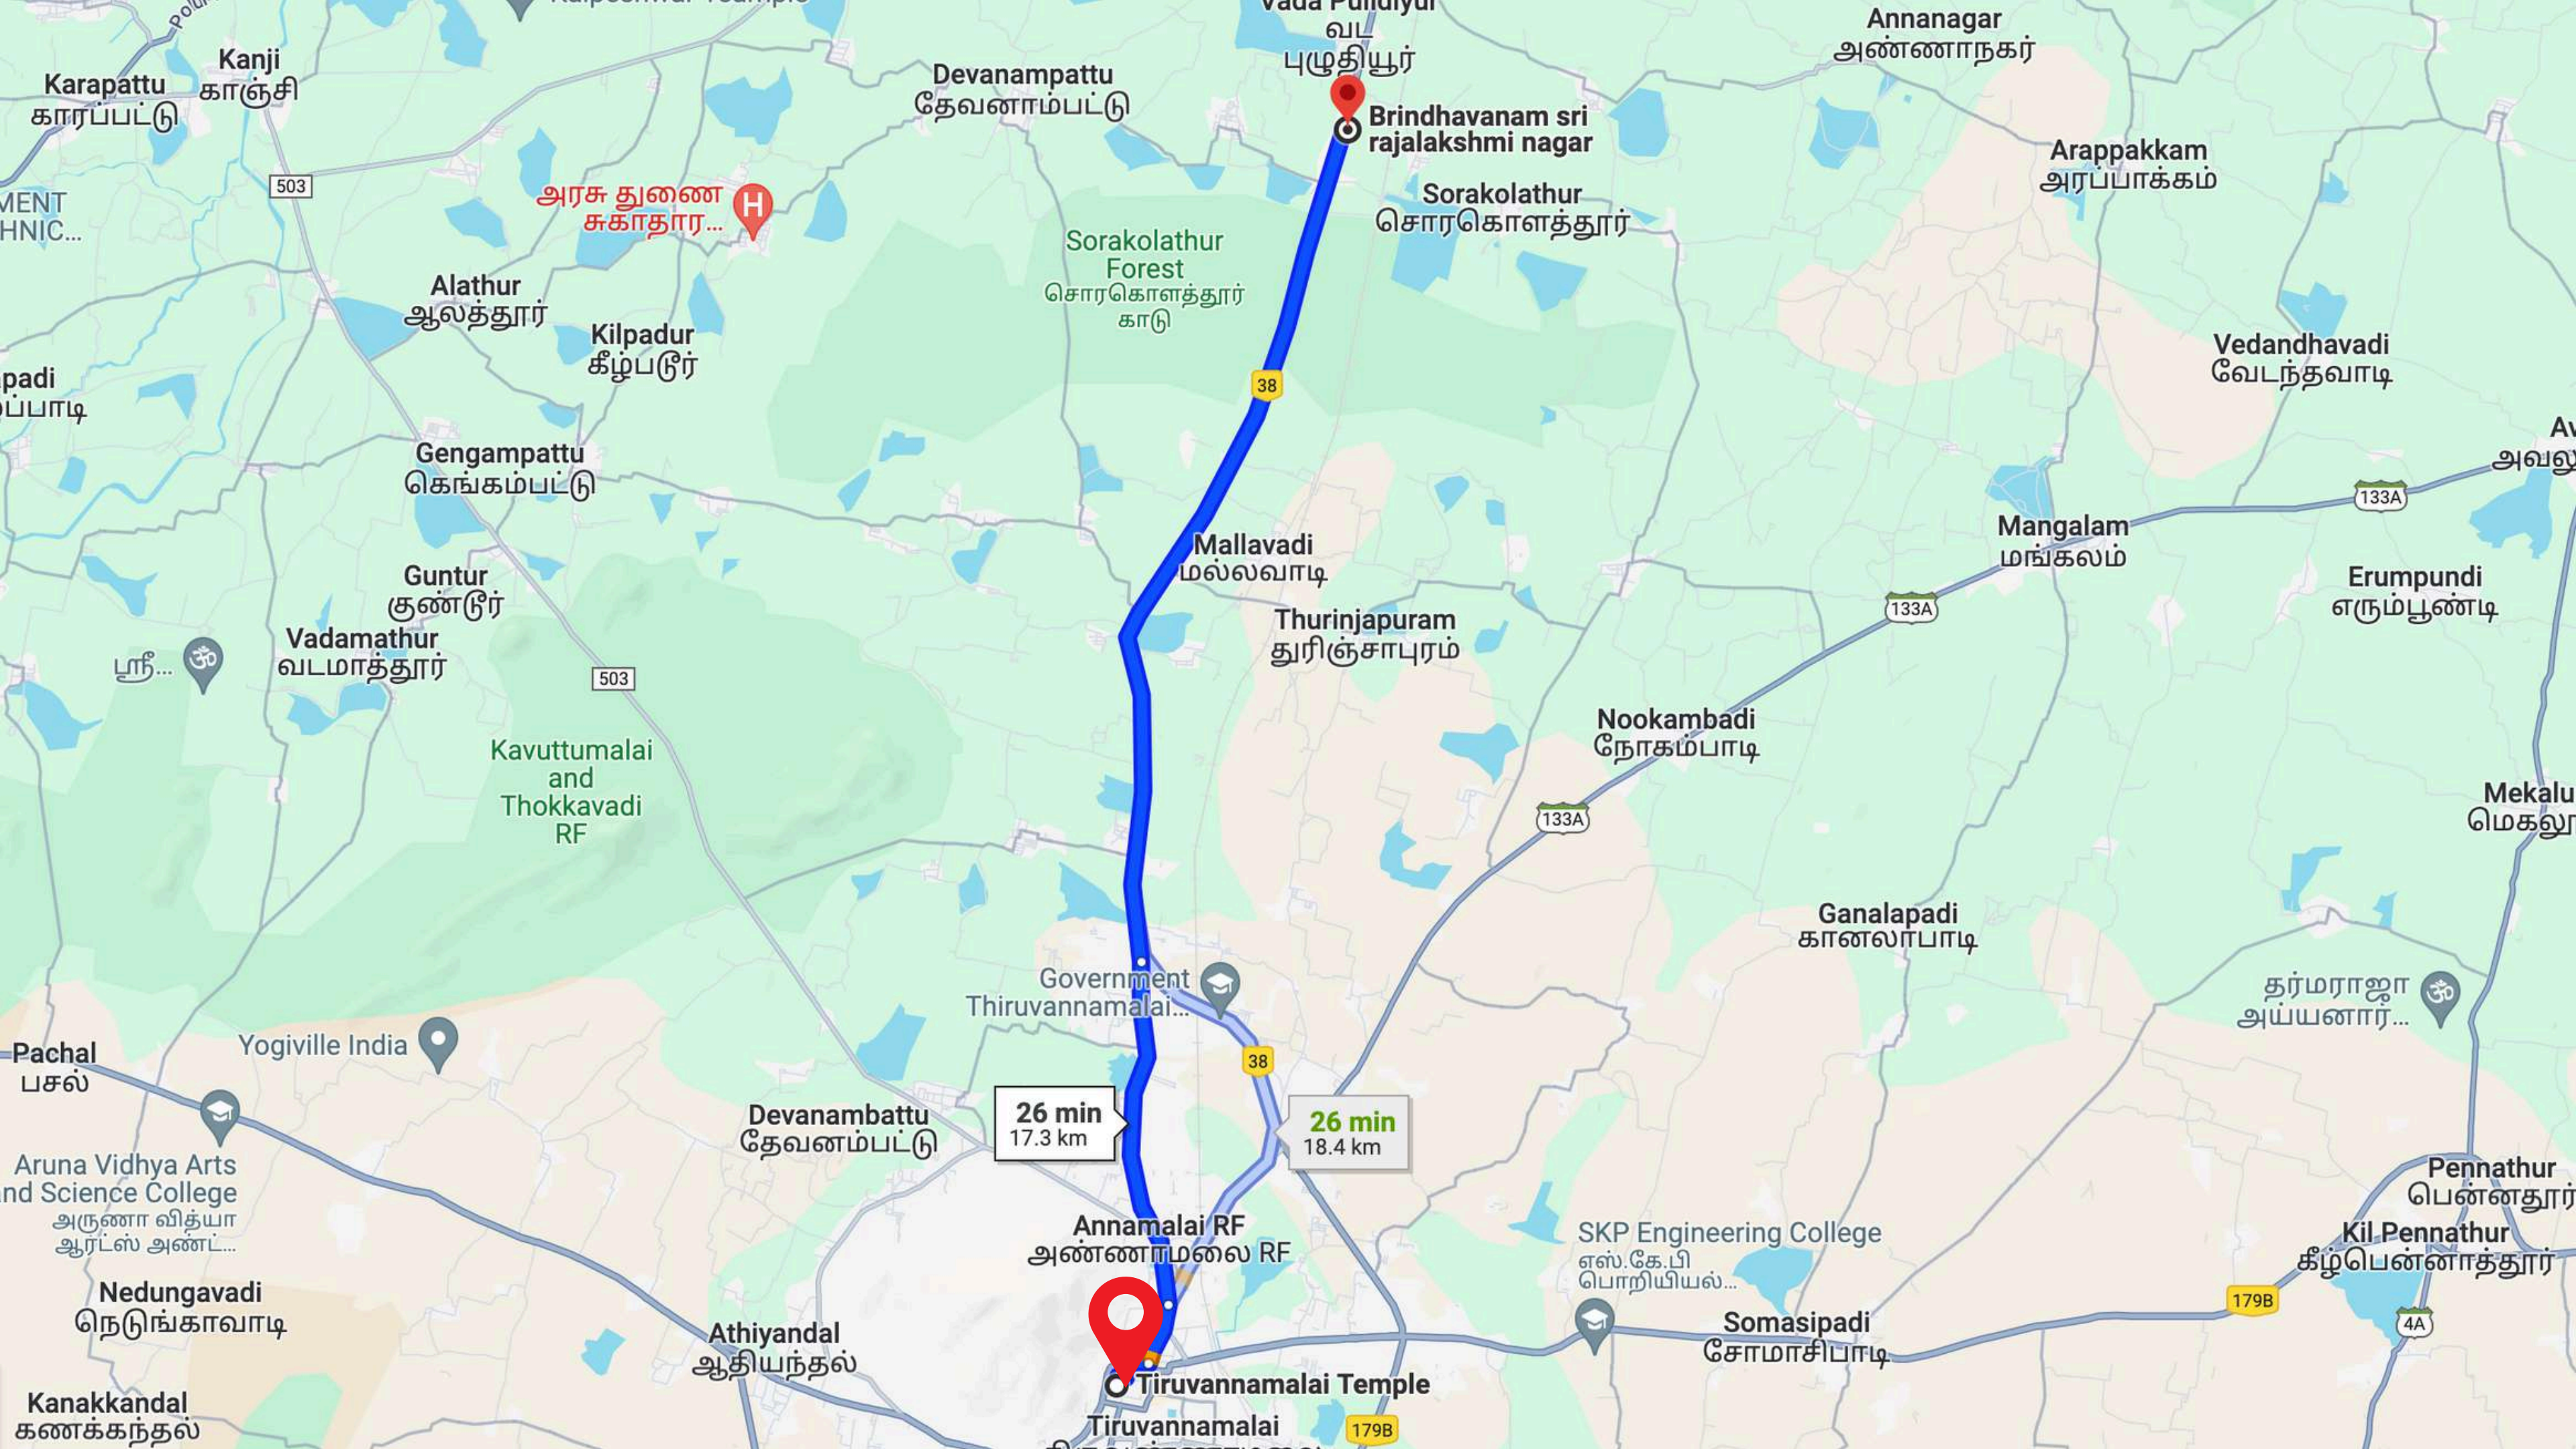

Karapattu
காரப்பட்டு

Kanji
காஞ்சி

Arappakkam
அரப்பாக்கம்

Gengampattu
கெங்கம்பட்டு

Guntur
குண்டூர்

Vadamathur
வடமாதூர்

Pachal
பசல்

Aruna Vidhya Arts
and Science College
அருணா வித்யா
ஆர்ட்ஸ் அண்ட்...

Kanakkandal
கணக்கந்தல்

அரசு துணை
சுகாதார...

Alathur
ஆலத்தூர்

Kilpadur
கீழ்படூர்

Gengampattu
கெங்கம்பட்டு

Guntur
குண்டூர்

Vadamathur
வடமாதூர்

Kavuttumalai
and
Thokkavadi
RF

Yogiville India

Devanambattu
தேவனம்பட்டு

Athiyandal
ஆதியந்தல்

Devanampattu
தேவனாம்பட்டு

Sorakolathur
Forest
சொரகொளத்தூர்
காடு

Mallavadi
மல்லவாடி

Thurinjapuram
துரிஞ்சாபுரம்

Government
Thiruvannamalai...

26 min
17.3 km

Annamalai RF
அண்ணாமலை RF

Tiruvannamalai Temple
Tiruvannamalai

38

38

26 min
18.4 km

179B

Brindhavanam sri
rajalakshmi nagar

Sorakolathur
சொரகொளத்தூர்

Nookambadi
நோகம்பாடி

Ganalapadi
கானலாபாடி

133A

Ganalapadi
கானலாபாடி

Somasipadi
சோமாசிபாடி

179B

Mangalam
மங்கலம்

133A

Ganalapadi
கானலாபாடி

Ganalapadi
கானலாபாடி

Vedandhavadi
வேடந்தவாடி

Erumpundi
எரும்பூண்டி

Mekalu
மெகலூர்

தர்மராஜா
அய்யனார்...

Pennathur
பென்னதூர்

Kil Pennathur
கீழ்பென்னத்தூர்

133A

4A