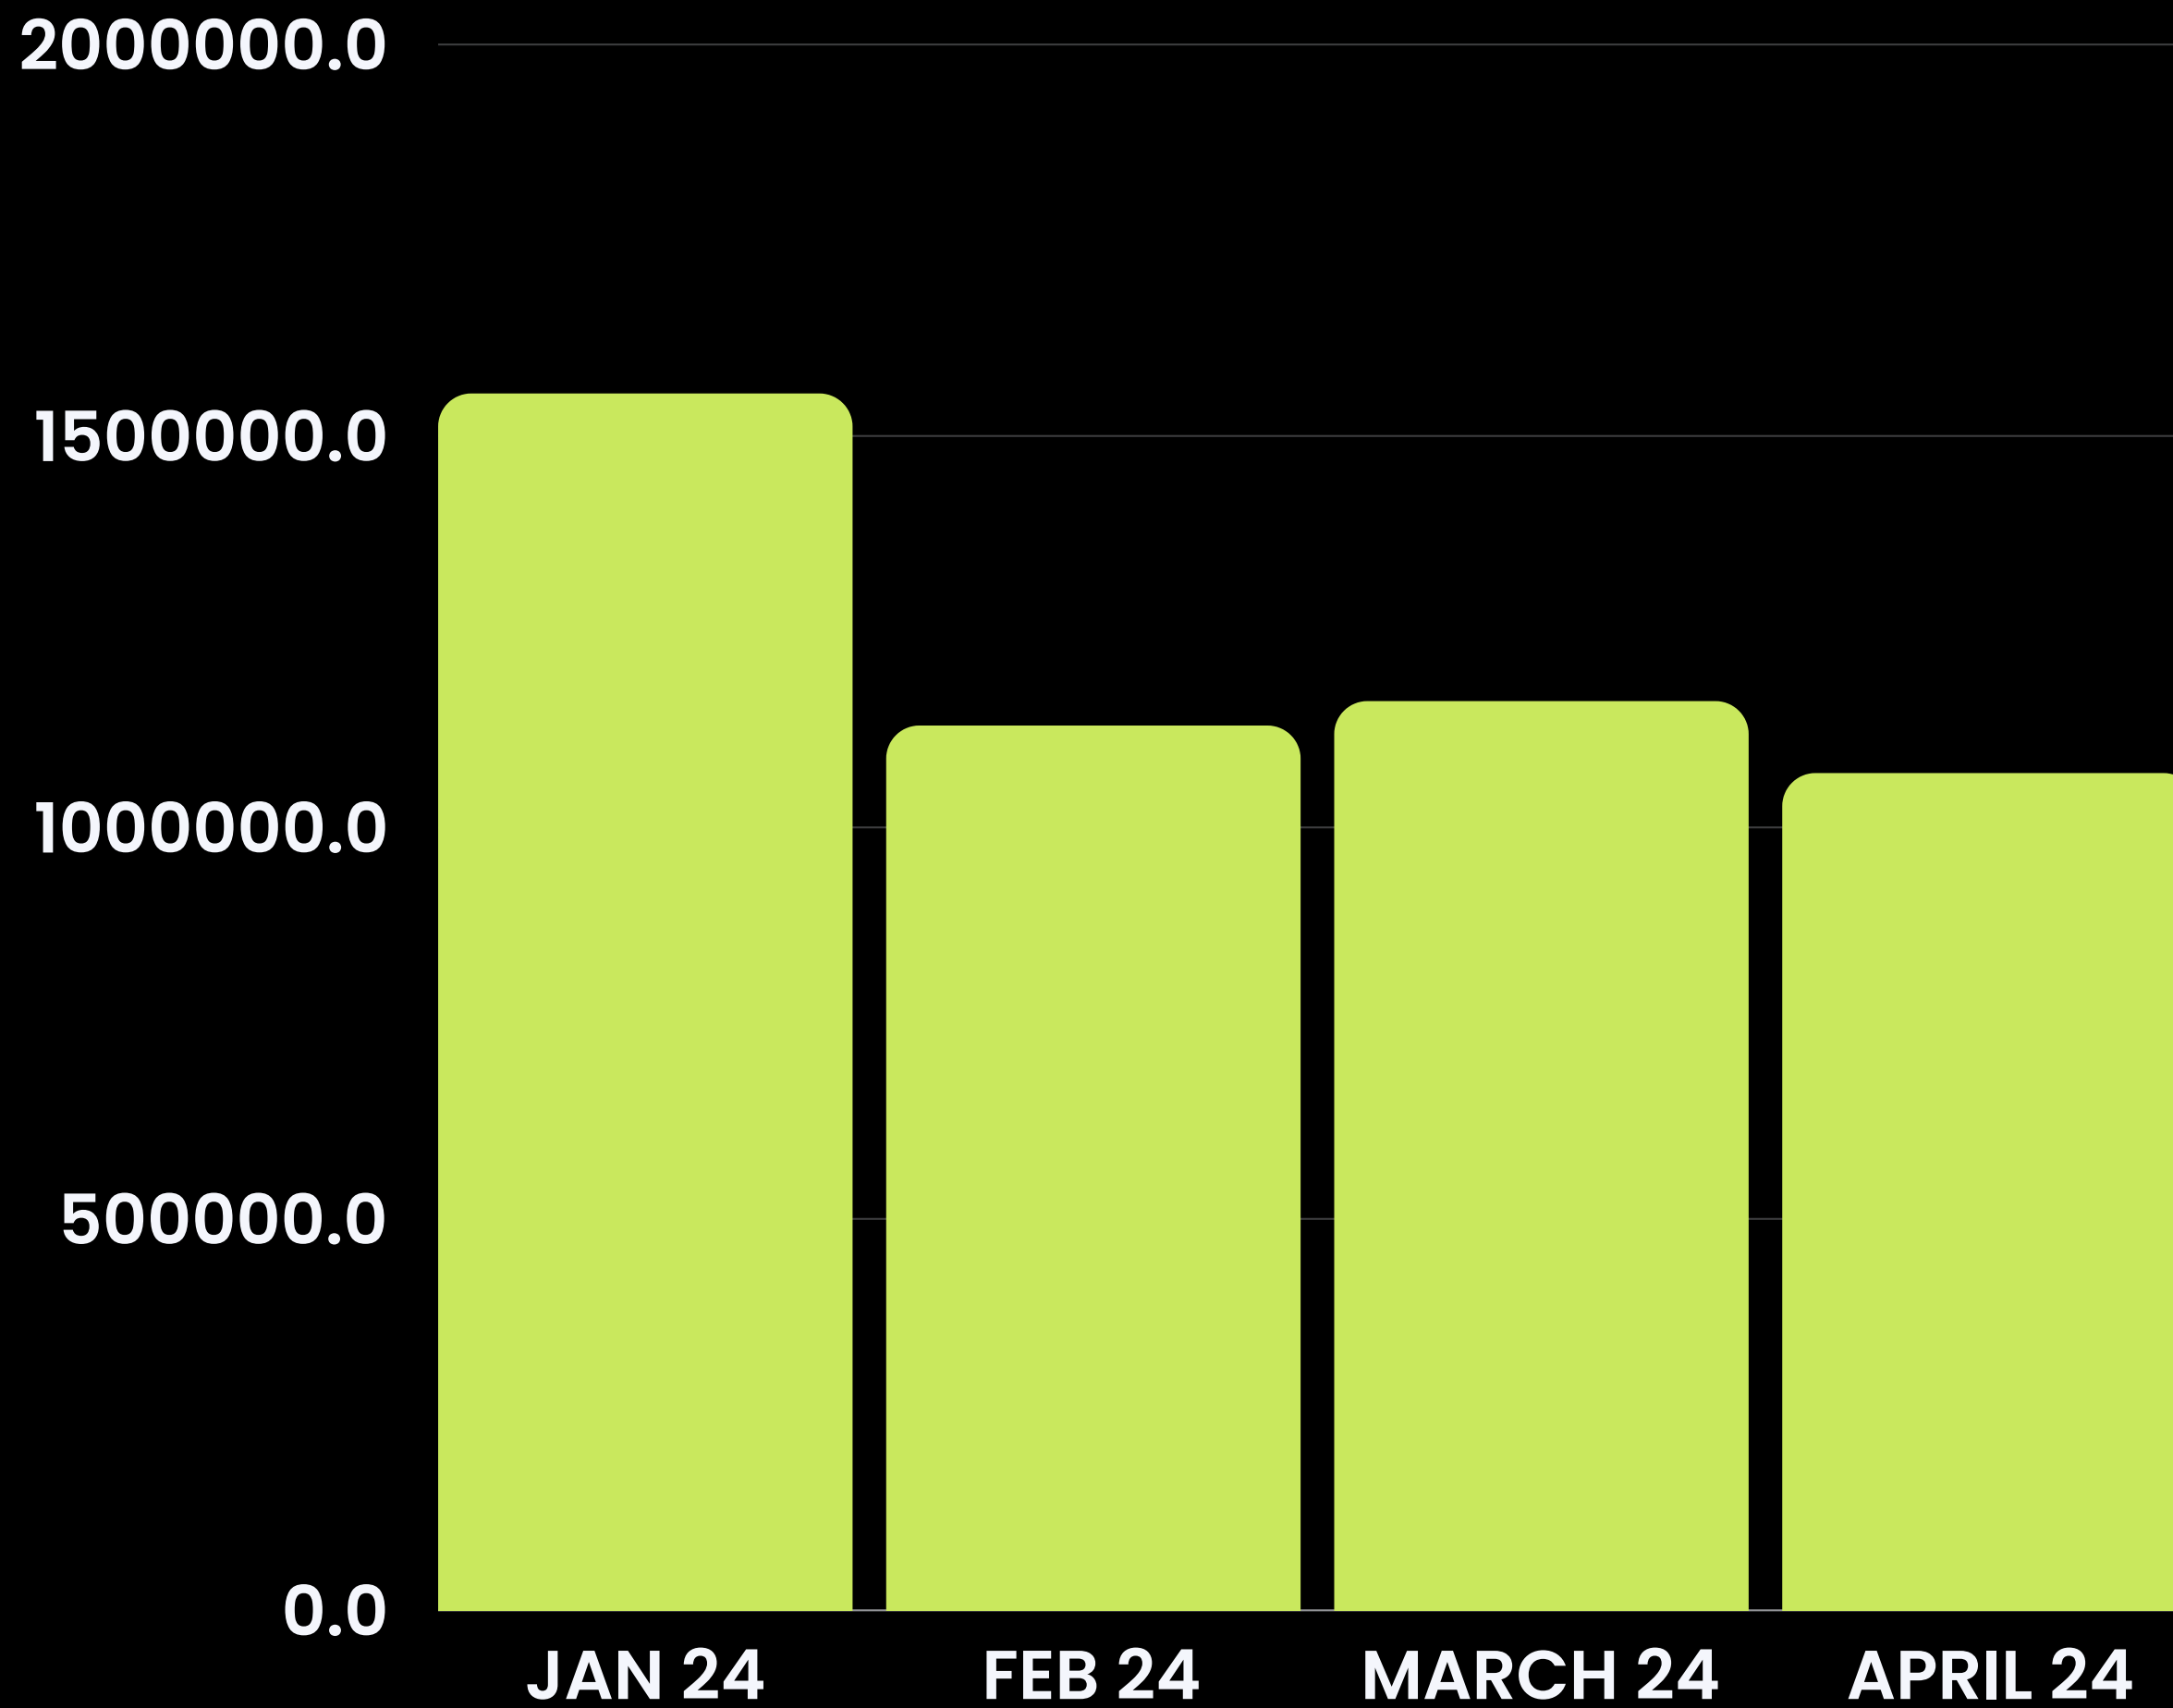

# TOURIST DATA 2024